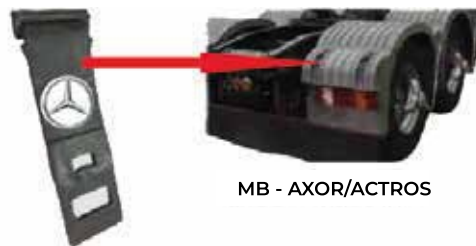

CAS: 100.100.227 / 81DB13K732CA  
FORD Cargo

**Bucha Bipartida**

CAS: 100.100.501 / TJG899441

**Suporte de Placa Cinza**

CAS: 100.100.298.1 / 6938857014

MB - AXOR/ACTROS

**Elástico/Presilha do Paralama**

CAS: 100.100.260 / 9415220167